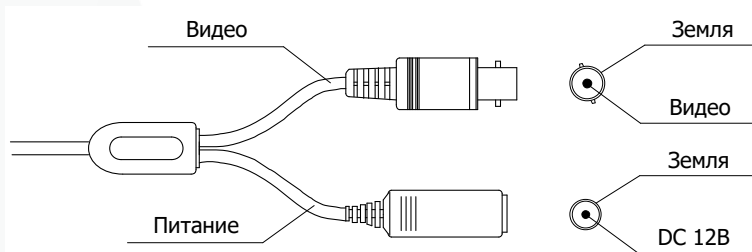

Основой устройства является КМОП-матрица **1/4" Soi CMOS (H42)**, обеспечивающая изображение с разрешением **1280x720**. За обработку изображения отвечает процессор **ХМ310**, имеющий на борту все необходимые функции для оптимизации работы камеры под конкретные условия наблюдения. Для этого процессор имеет автоматический баланс белого, цифровой фильтр шумоподавления **3DNR**, расширенный динамический диапазон **D-WDR**, компенсация встречных засветок **BLC**. Управление настройками OSD-меню осуществляется по средствам технологии **Coax** с регистраторов с поддержкой этой функции.

Корпус камеры изготовлен из пластика и предназначен для установки в помещениях.

Подключение

1. Установите камеру в нужном Вам месте.
2. Подсоедините кабель питания и видео (АHD).
3. Отрегулируйте положение видеокамеры.